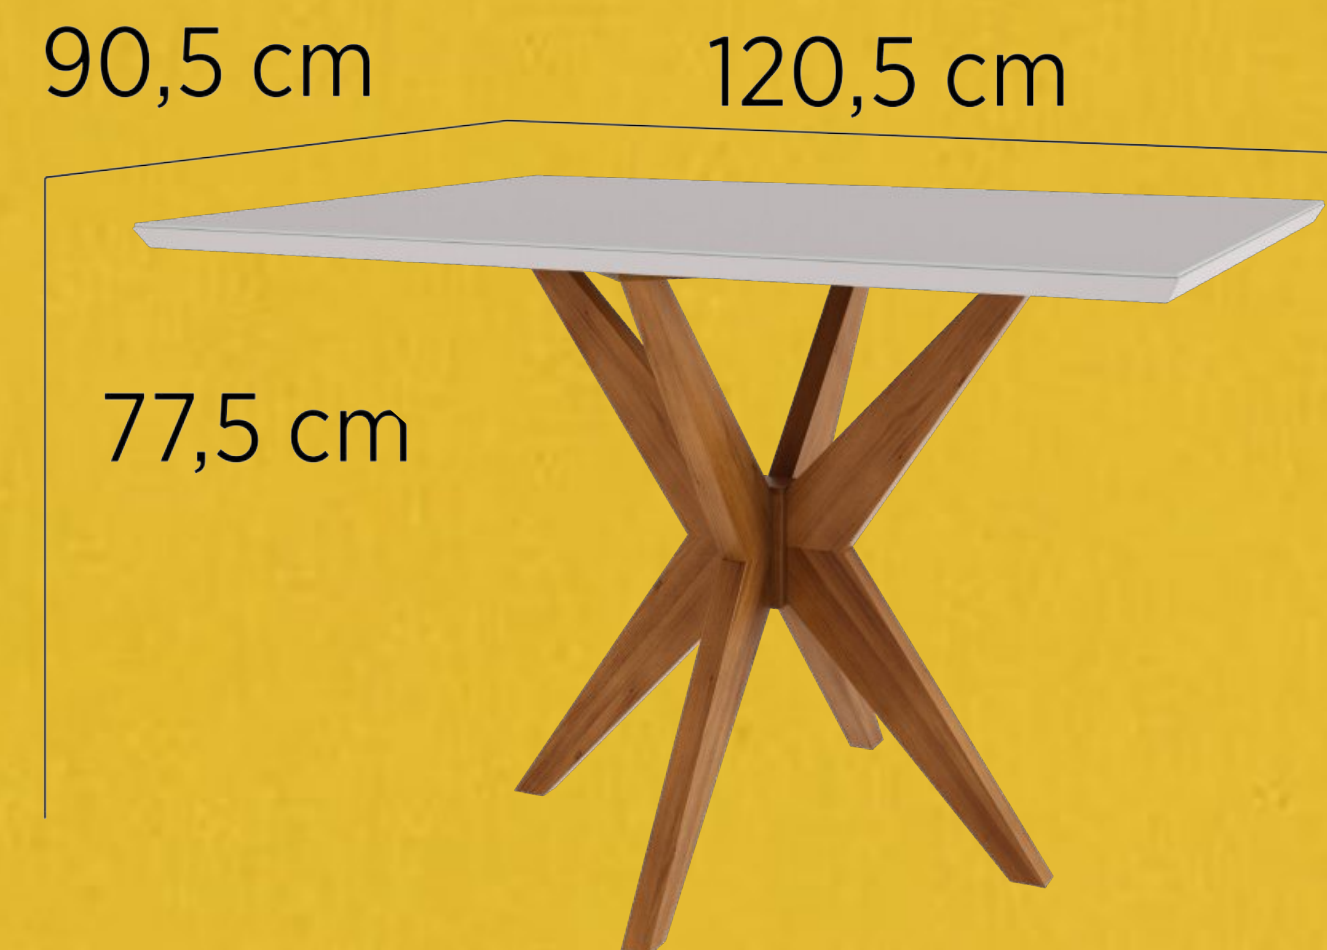

MESA DONNA

- Mesa desmontada, estrutura de madeira maciça - Eucalipto selecionado;
- Tampo em MDF 25mm maciço laqueado Off-White nas bordas em 45°;
- Vidro 4 mm serigrafado, Off-White, temperado e colado na face superior do tampo;
- Embalagem com uma unidade, super resistente e em papelão duplo.