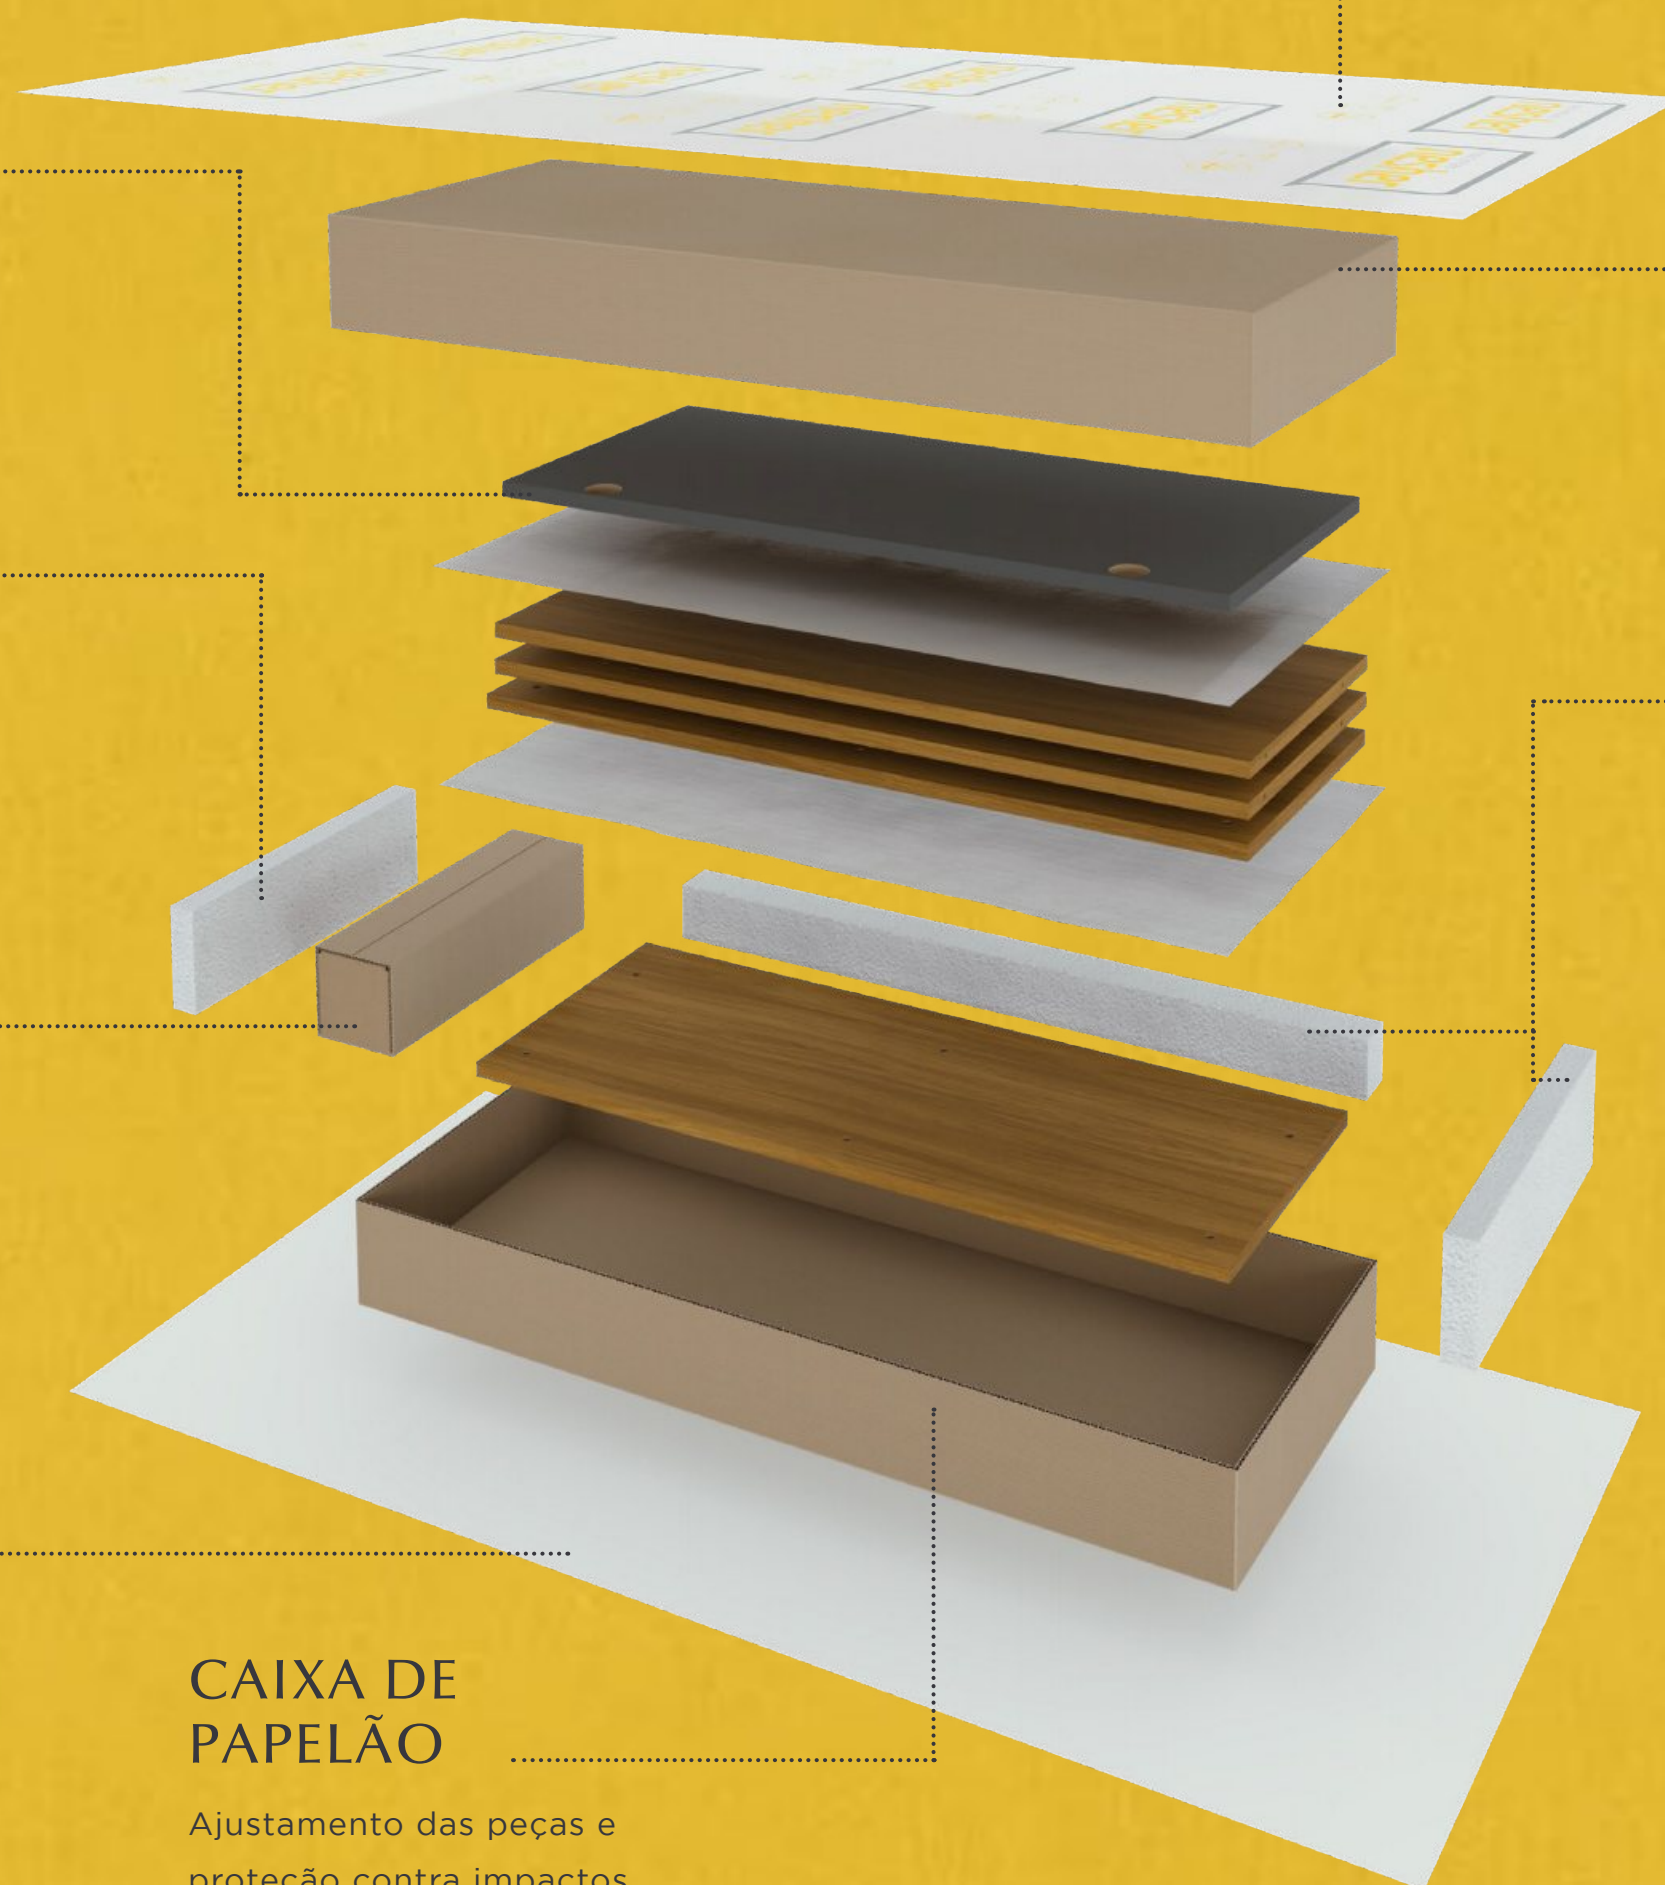

QUALIDADE E INTEGRIDADE

EMBALAGEM

GIRE O CELULAR

MANTA DE POLIETILENO

Entre peças para proteção contra atritos e riscos.

ISOPOR DE PROTEÇÃO

Preenchimento de espaços vazios e proteção a impactos e tombamentos.

CAIXA DE FERRAGEM

Organização e facilitação na montagem. Proteção contra contatos entre ferragens e peças de madeira.

PLÁSTICO EXTERNO

Proteção contra umidade, violação e grafismos de uso.

PLÁSTICO EXTERNO

Proteção contra umidade, violação e grafismos de uso.

CAIXA DE PAPELÃO

Ajustamento das peças e proteção contra impactos.

ISOPOR DE PROTEÇÃO

Preenchimento de espaços vazios e proteção a impactos e tombamentos.

CAIXA DE PAPELÃO

Ajustamento das peças e proteção contra impactos.

Pensando no consumidor com respeito e empatia, criamos nossa embalagem como uma caixa de presente que protege uma joia, garantindo total integridade, qualidade e durabilidade às nossas cozinhas.