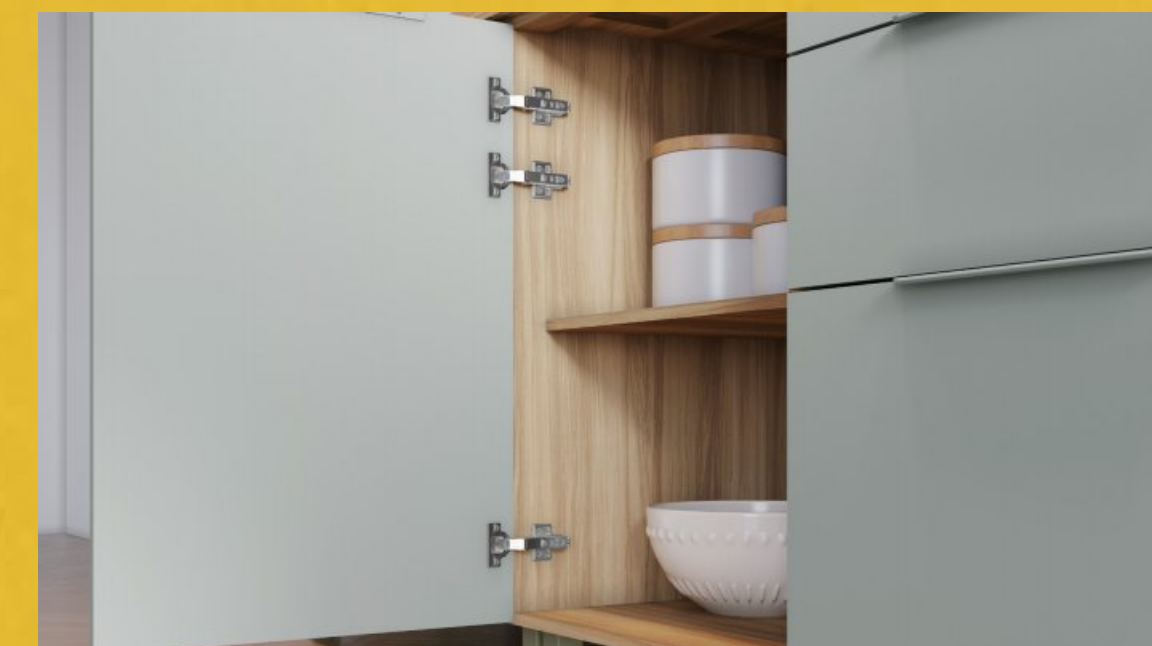

CONFIGURADOR DE COZINHAS

www.configuradornesher.com.br

App para modular a cozinha no espaço do cliente e ainda aplicar Realidade Aumentada.

Robustas dobradiças com caneco 35 mm e conforto tecnológico slow-motion.